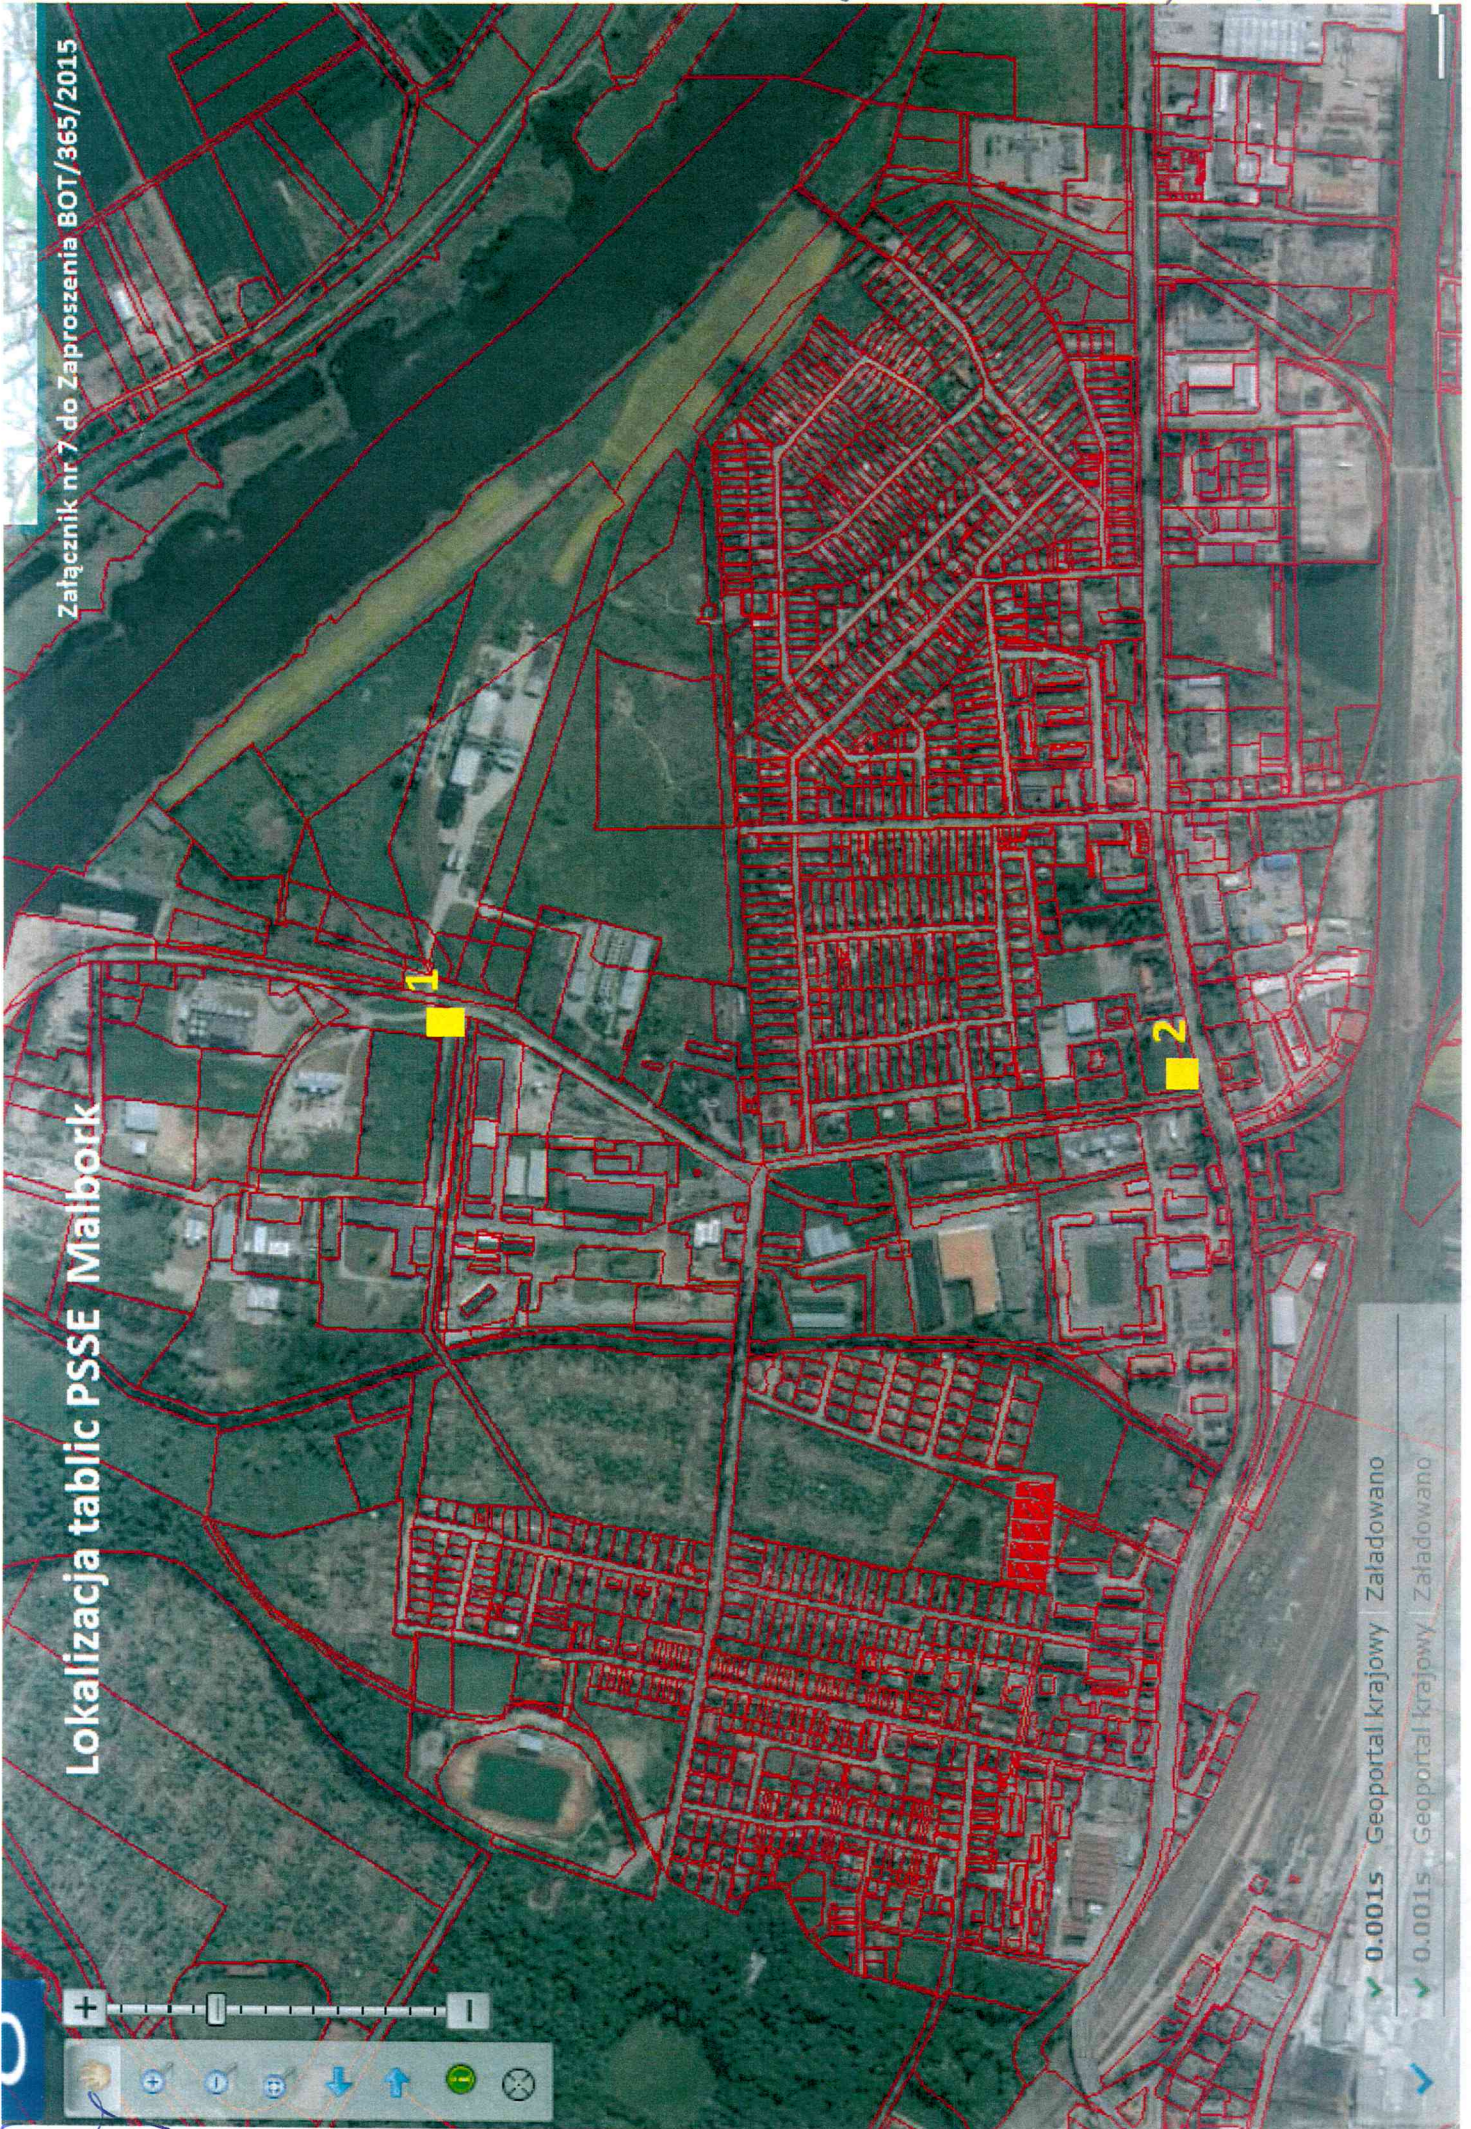

Lokalizacja tablic PSSE Malbork

- 0.0015 Geoportalkrajowy Załadowano
- 0.0015 Geoportalkrajowy Załadowano