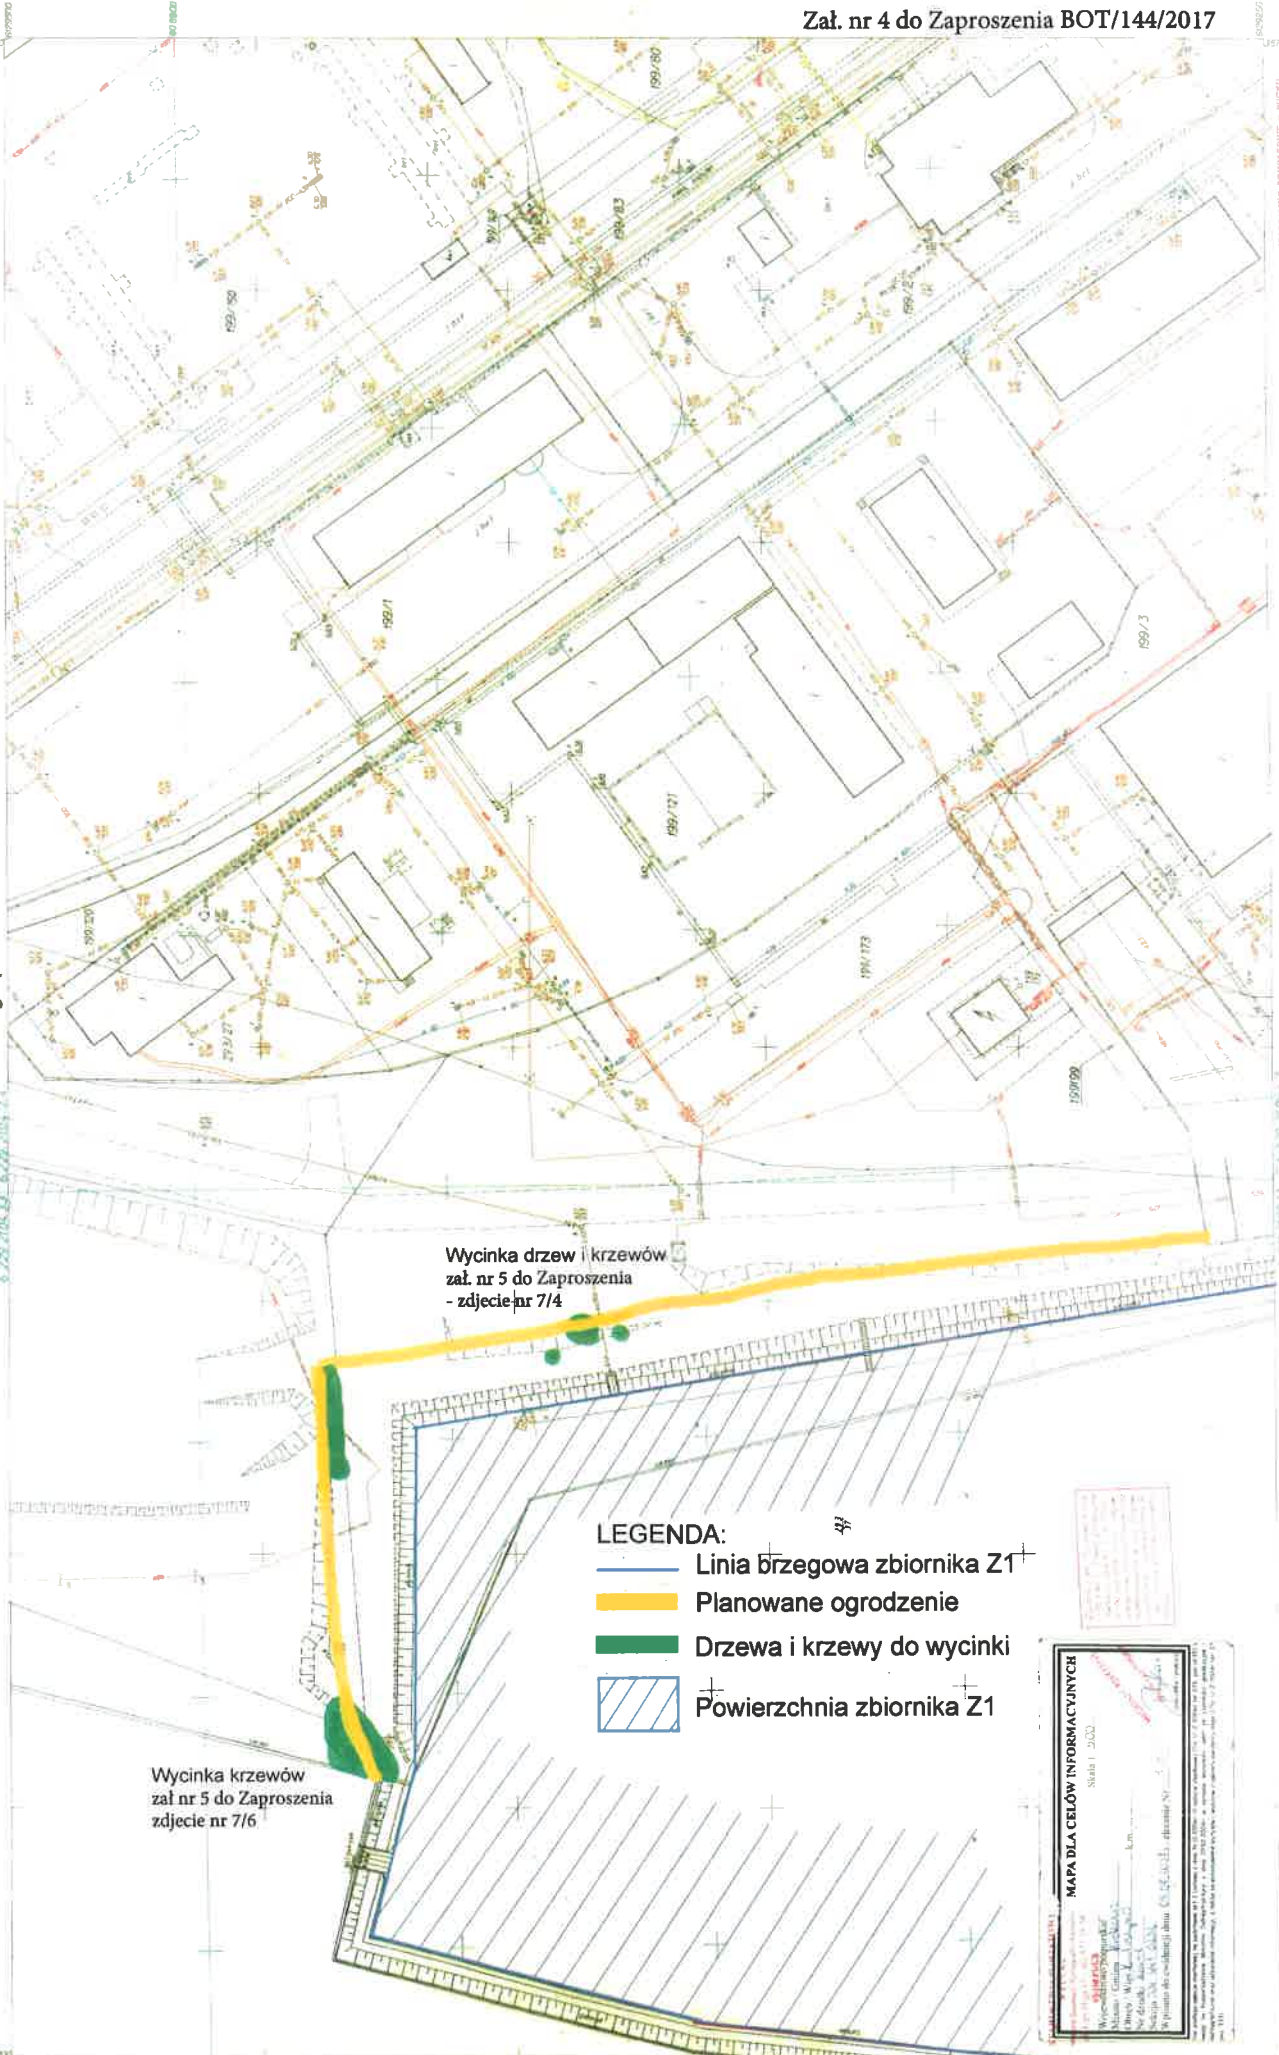

Gm. Kr. woj. pomorskie

MAPA ZASADNICZA

304.441.0232
1:500

STACJA GEODEZYJNO-KARTOGRAFICZNA
ul. Wolności 11, 24
80-100 Toruń
tel. 51 733-516/1997

A. Jacek Kuczyński
B. Dorota Kuczyńska

Wzrost drzew i krzewów
10-15 m

Zasada nr 150/14/2017
1:500
15.05.01.01.001

304.441.0232
1:500