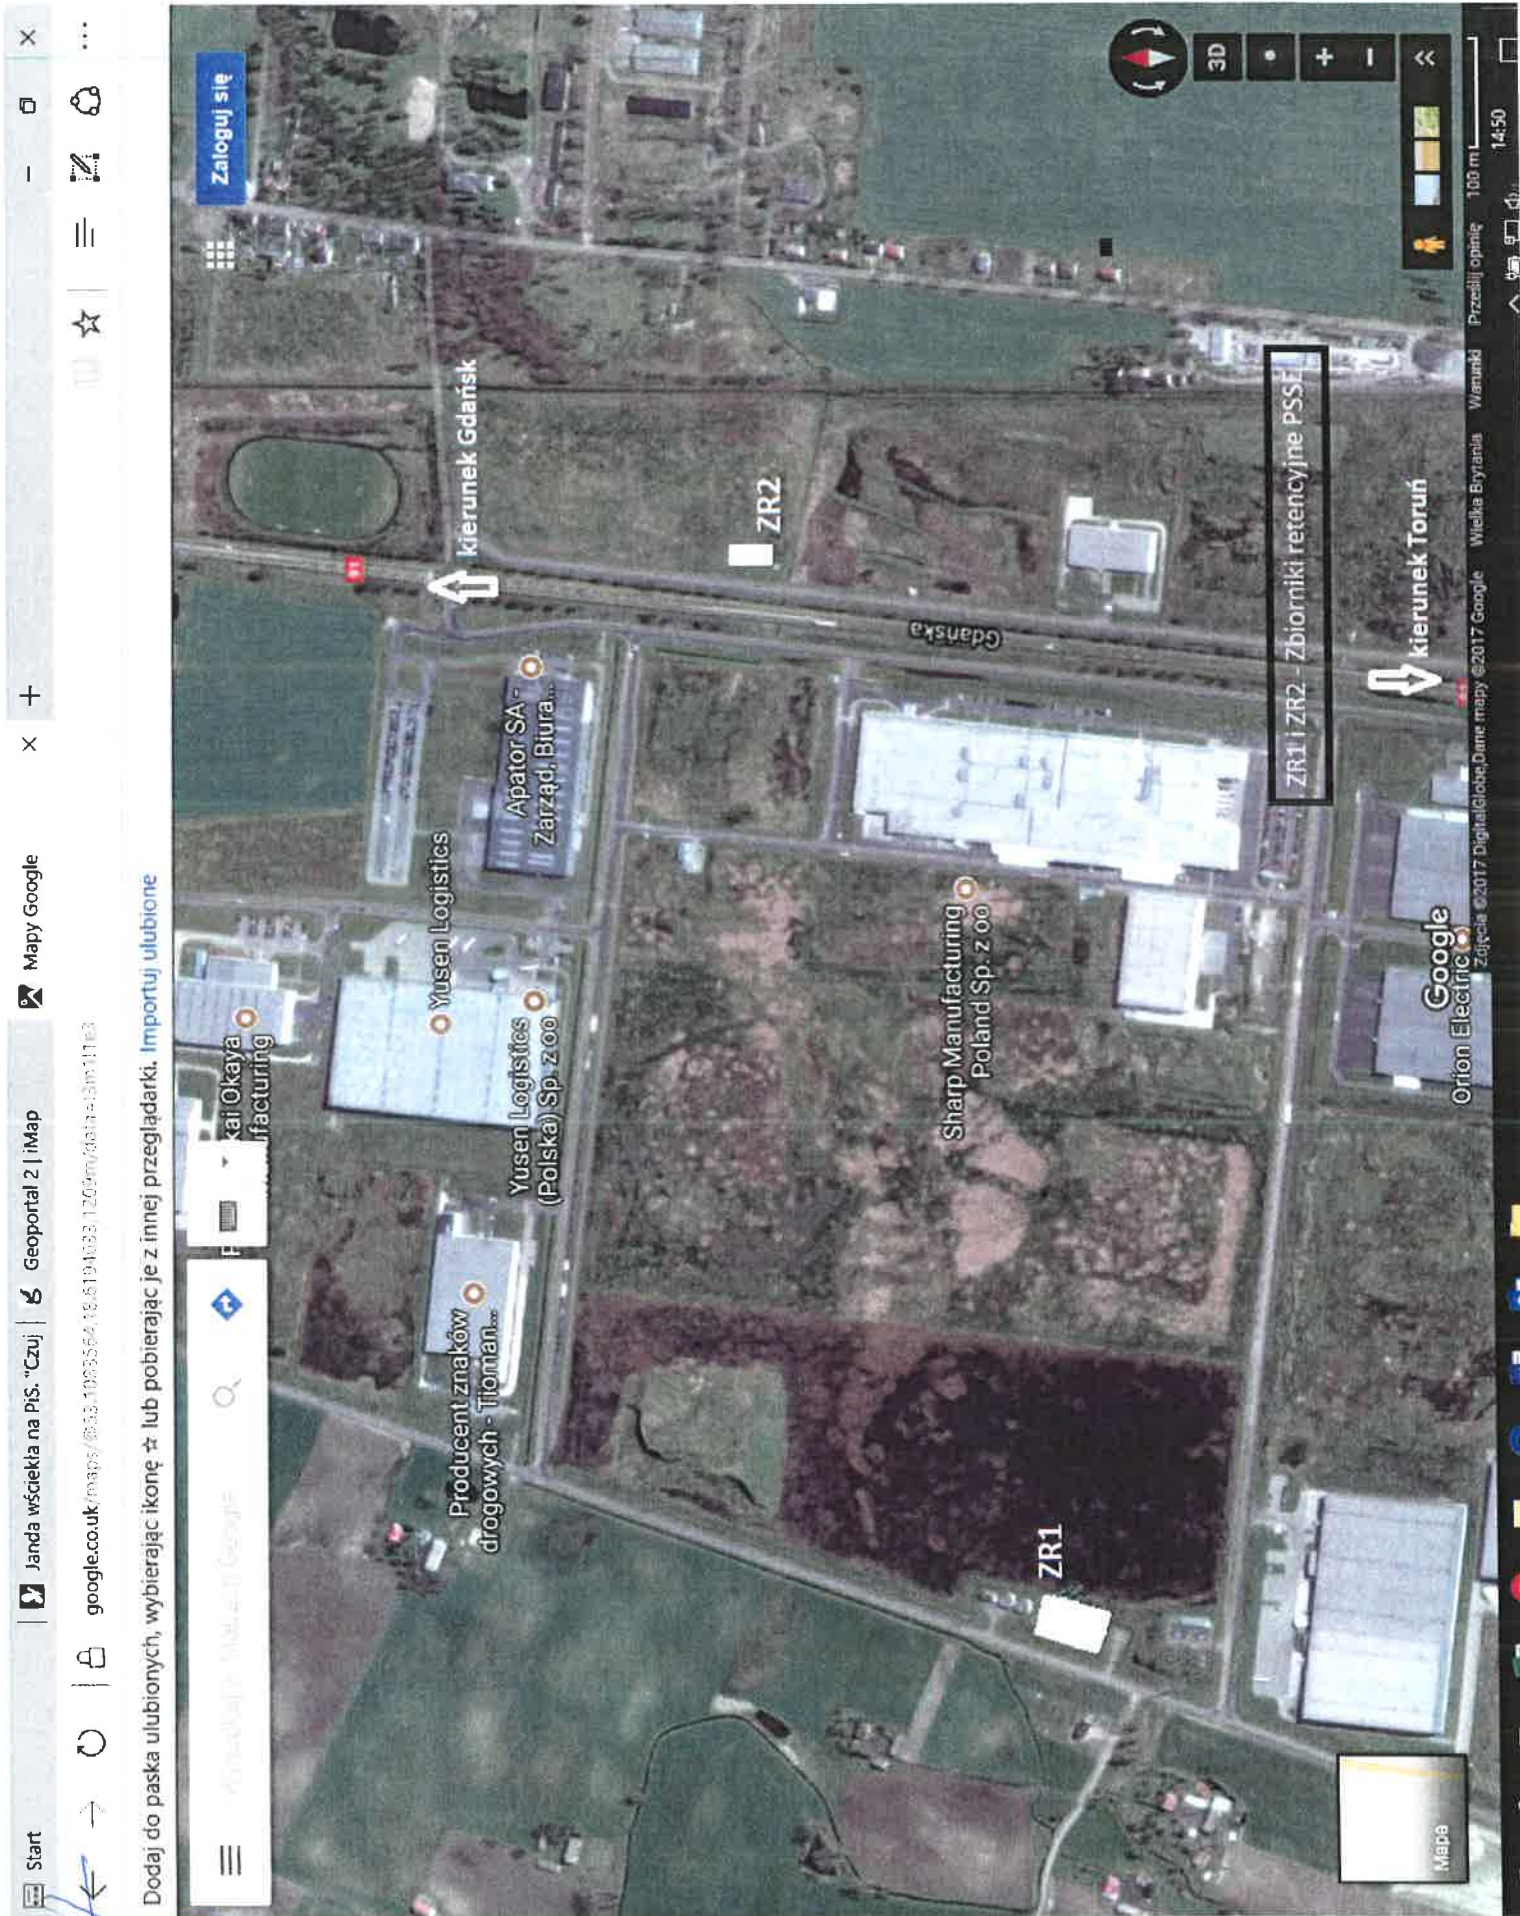

Załącznik nr 6 do Zaproszenia
nr BOT/ 12017

Start

Janda wścicka na PiS. "Czuj" | Geoportal 2 | iMap

Mapy Google

X

google.co.uk/maps/@53.1985554,18.6194033,120m/data=!3m1!1e3

Dodaj do paska ulubionych, wybierając ikonę lub pobierając je z innej przeglądarki. Importuj ulubione

Menu

Wyszukiwanie

Mapy

Ustawienia

Historia

Mapy

Mapy

Mapy

Mapy

Mapy

Mapy

Mapy

Mapy

Mapa

Google

Orion Electric