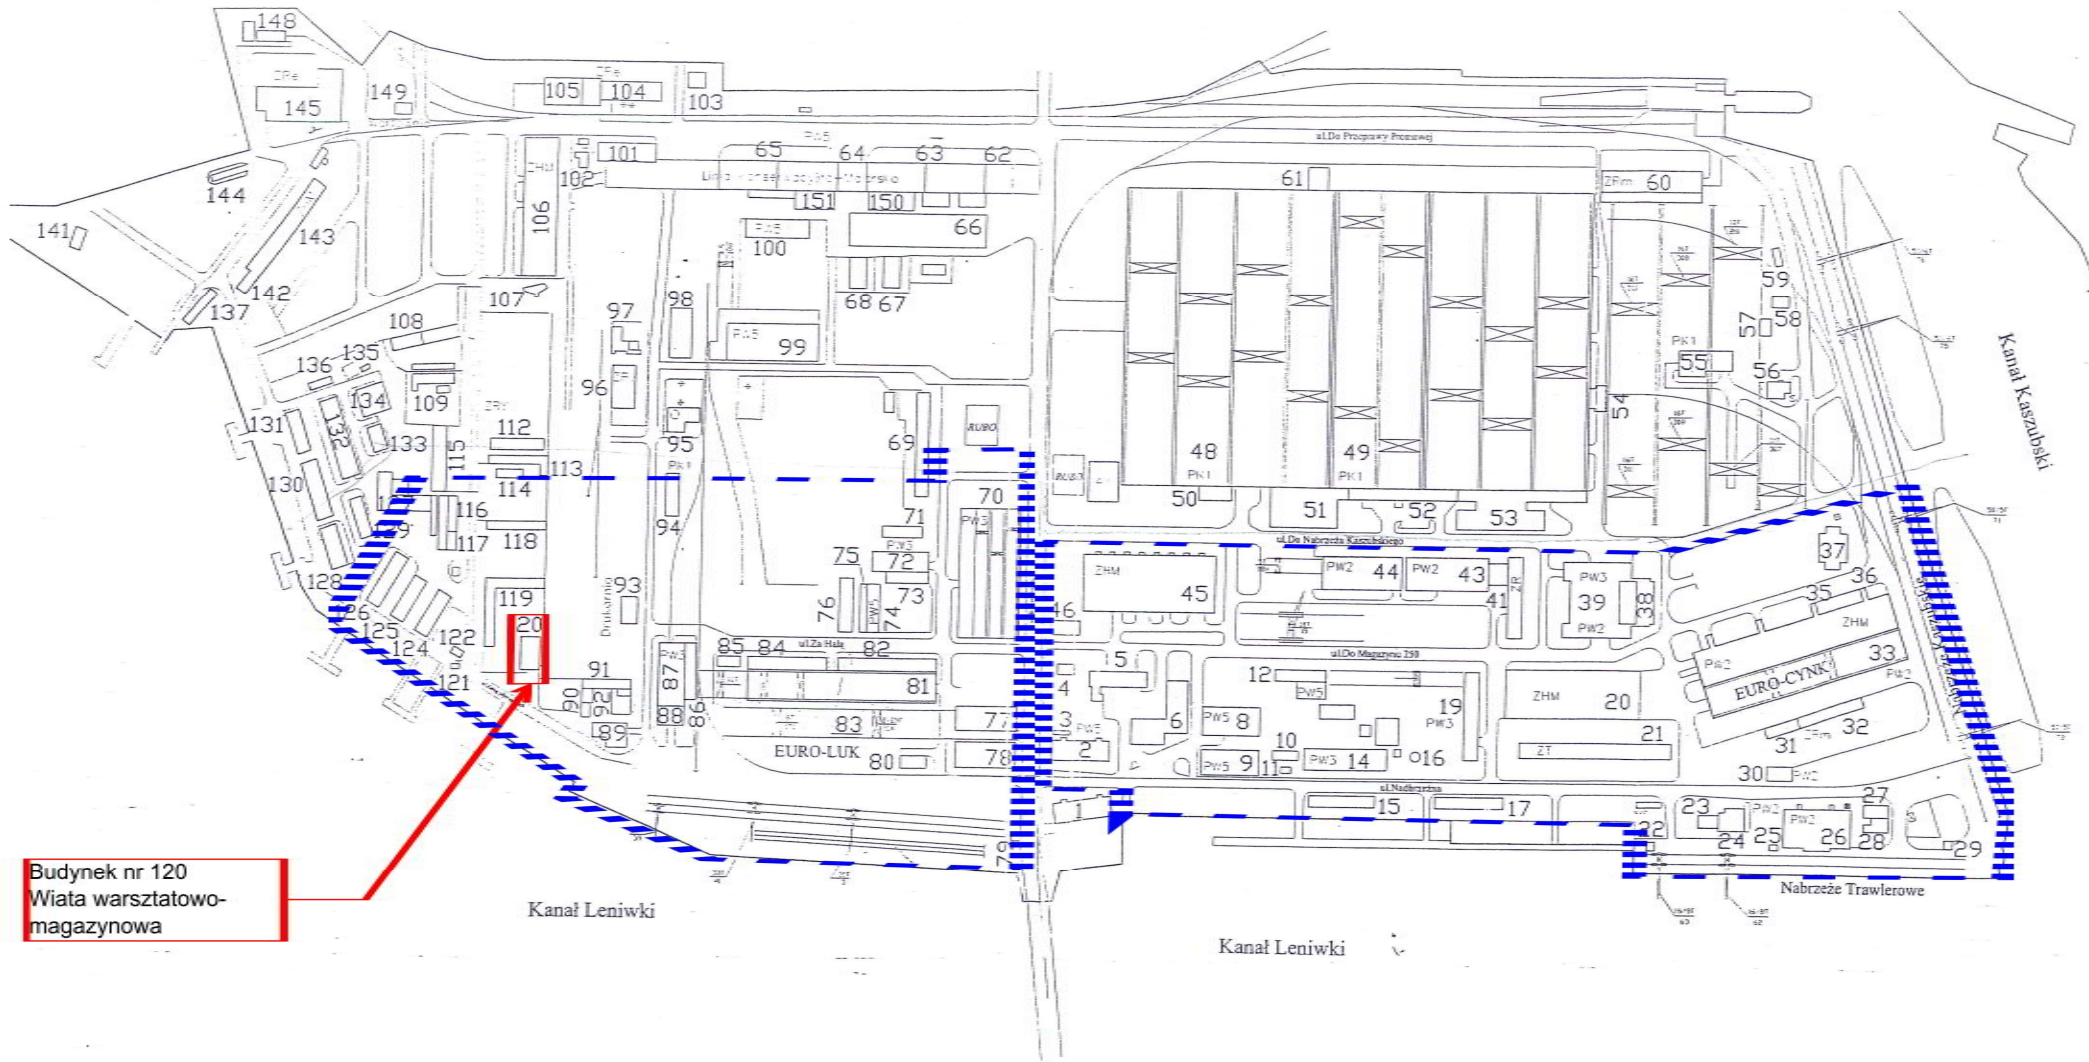

WYSPA OSTRÓW

TERENY PSSE

Budynek nr 120
Wiata warsztatowo-
magazynowa