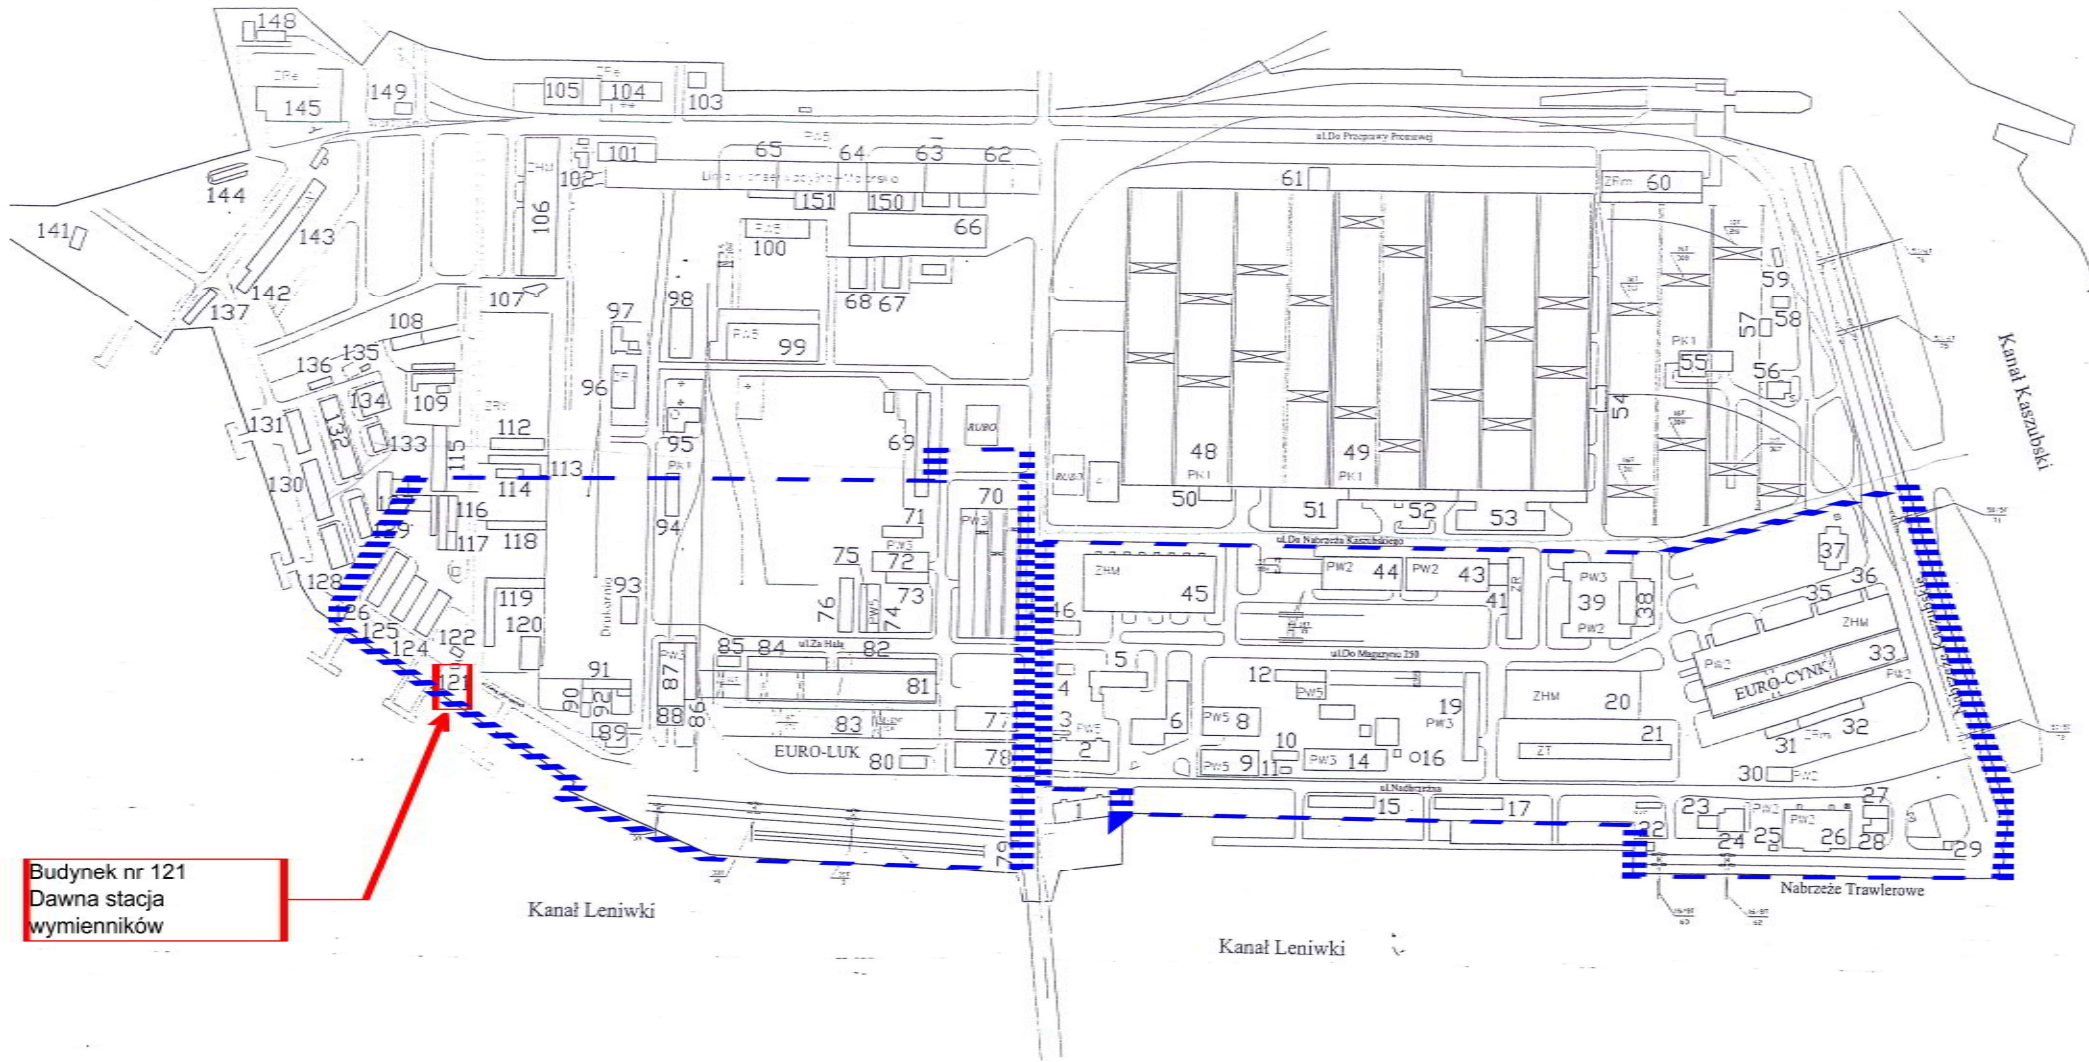

WYSPA OSTRÓW

TERENY PSSE

Budynek nr 121
Dawna stacja
wymyenników