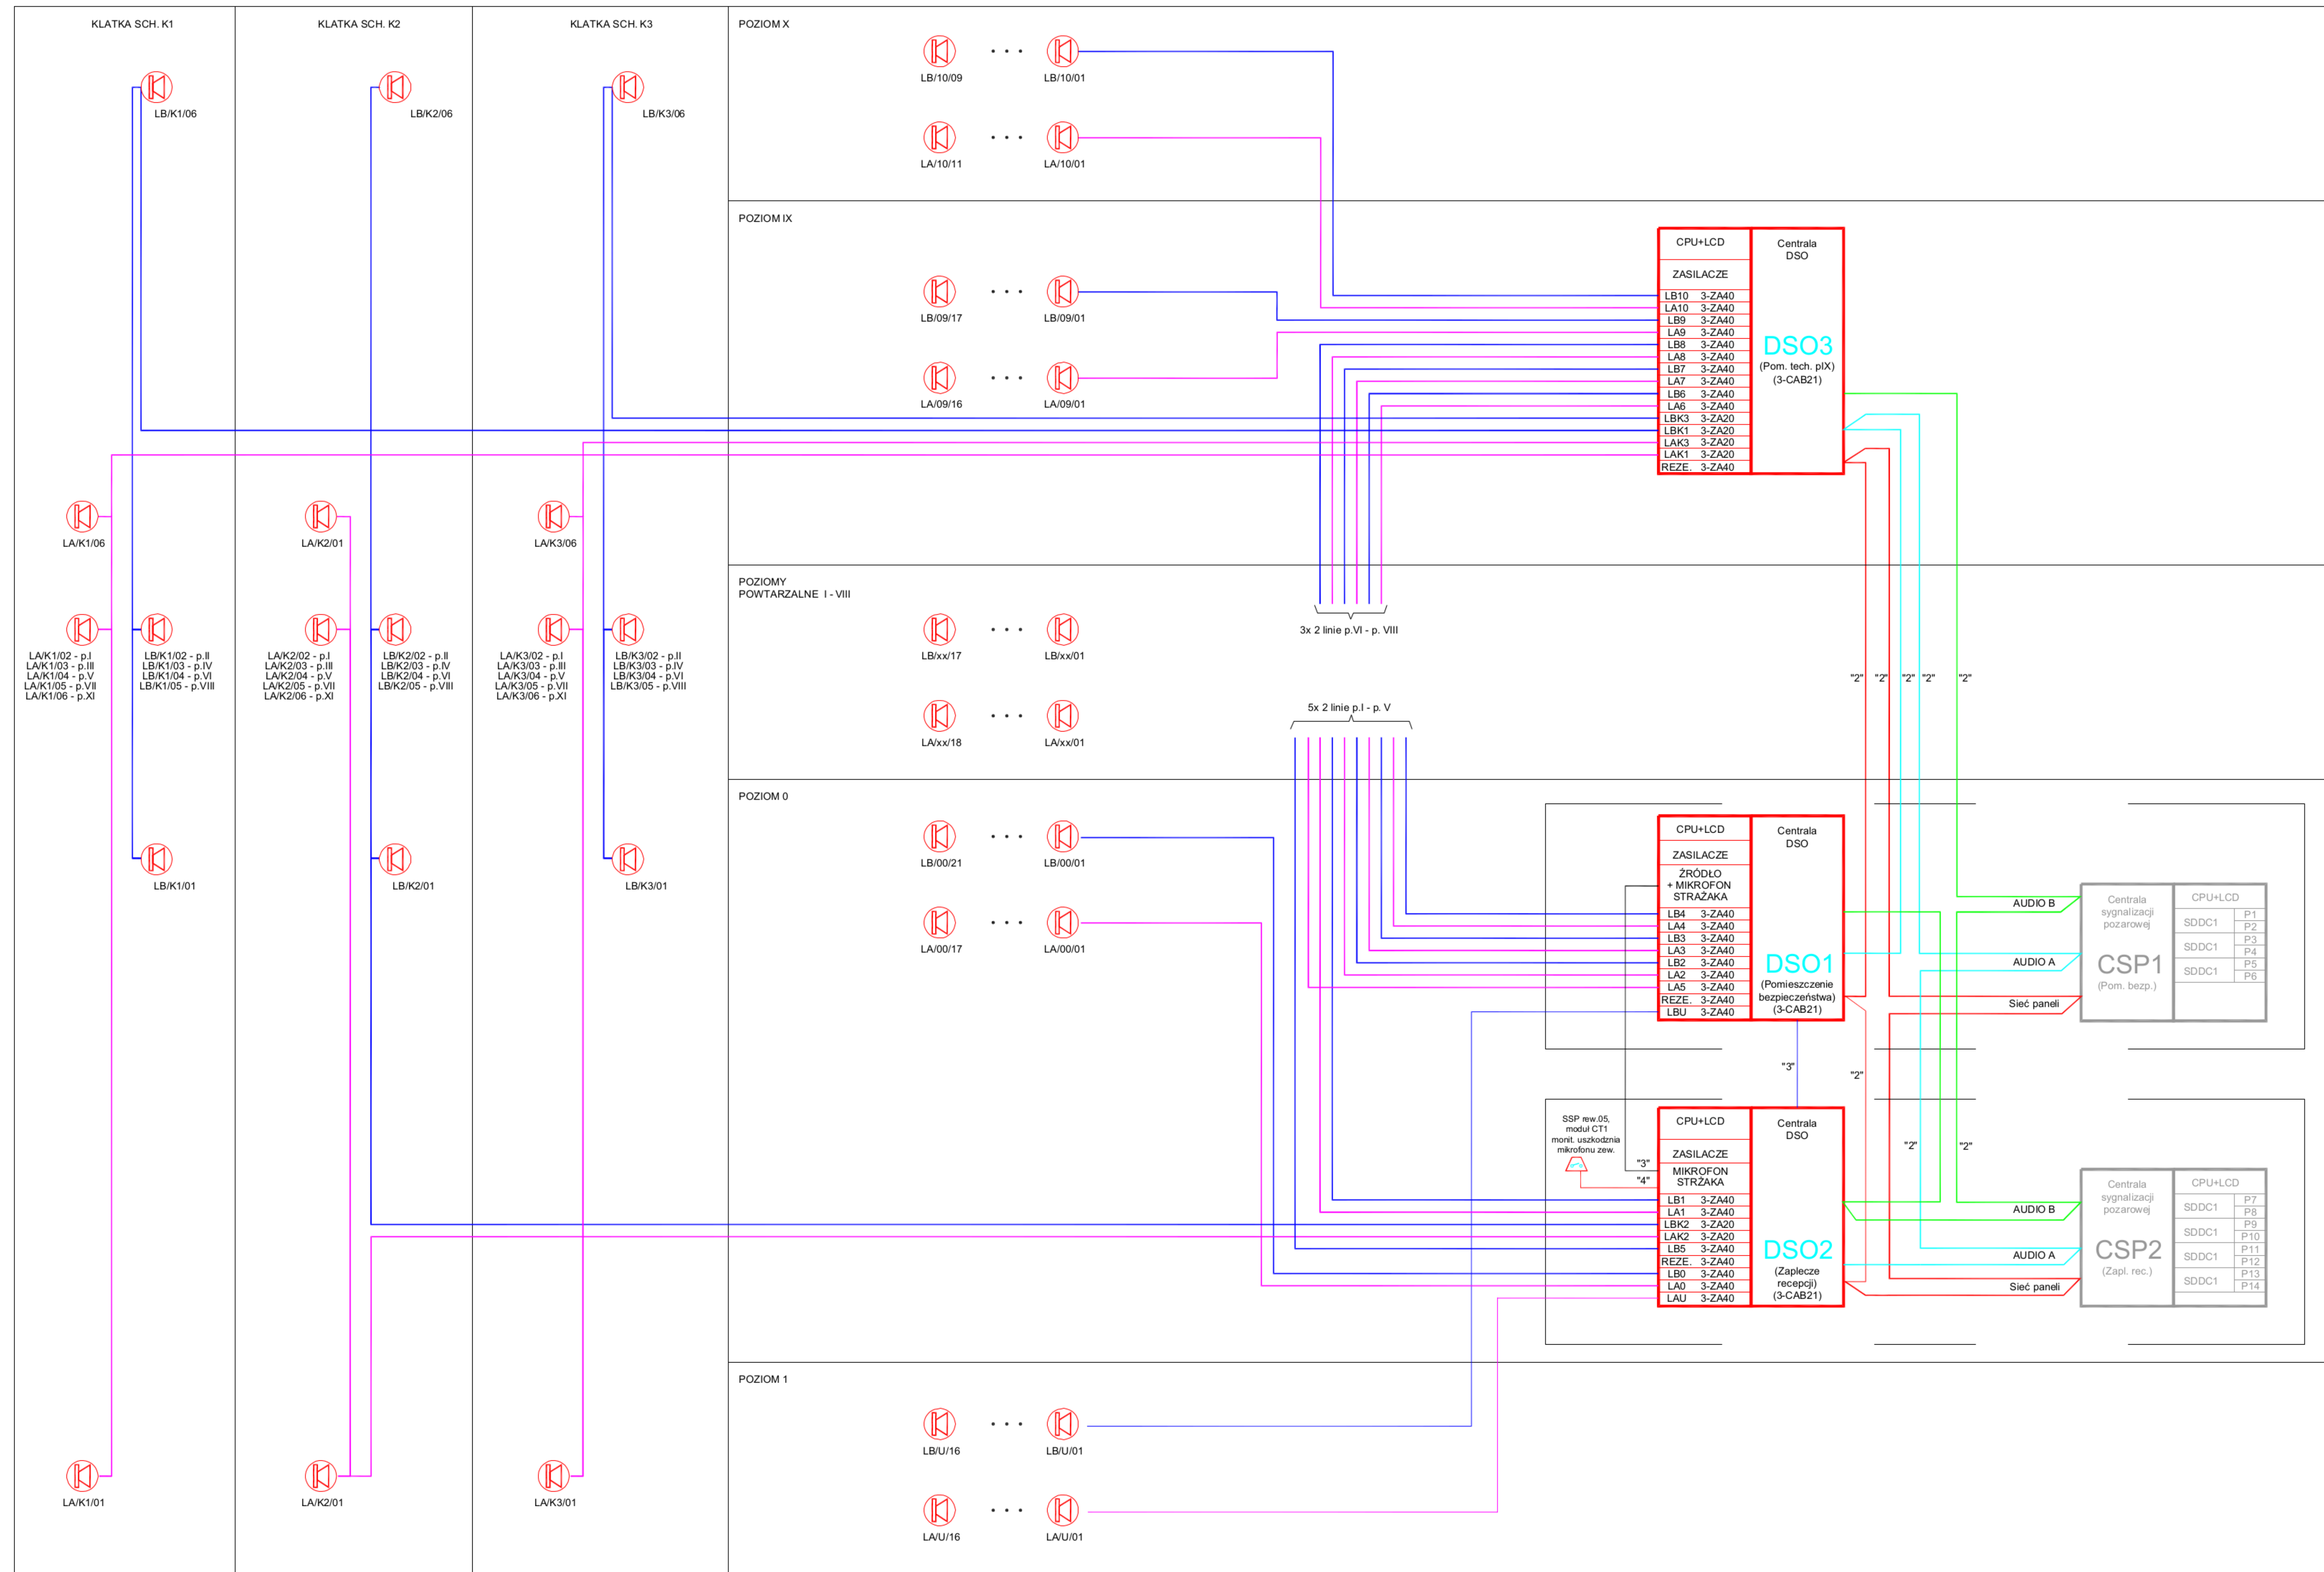

załącznik nr 5 do OPZ schemat blokowy DSO

LEGENDA:

-  Głośnik sufitowy
-  Głośnik ścienny
-  Głośnik ścienny WAC 165/6 PP1
-  Centrala DSO
-  Mikrofon strażaka
- "1"**  HTKSH 1x2x1,0 PH90
- "2"**  HTKSH ekw 1x2x0,8 PH90
- "2"**  HTKSH ekw 1x2x0,8 PH90 - AUDIO A
- "2"**  HTKSH ekw 1x2x0,8 PH90 - AUDIO B
- "3"**  HTKSH ekw 2x2x0,8 PH90 - MIC
- "4"**  YnTKSY 1x2x0,8 - MIC uszkodzenie